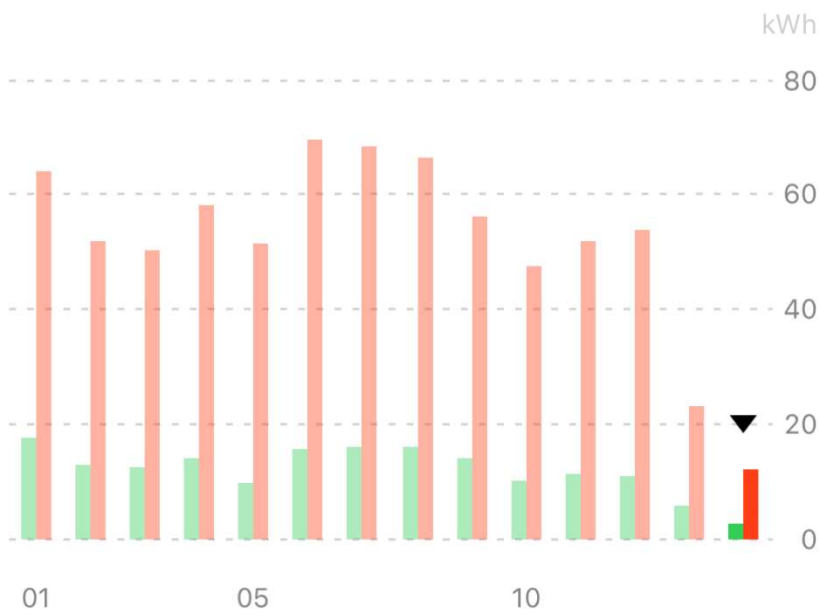

ENERGIEBILANZ

13 März 2024

Abwählen

⚡ Stromverbrauch ⓘ 2,7 kWh

🔊 Thermische Energie ⓘ 12,2 kWh

EFFIZIENZ

Home

Mitteilungen