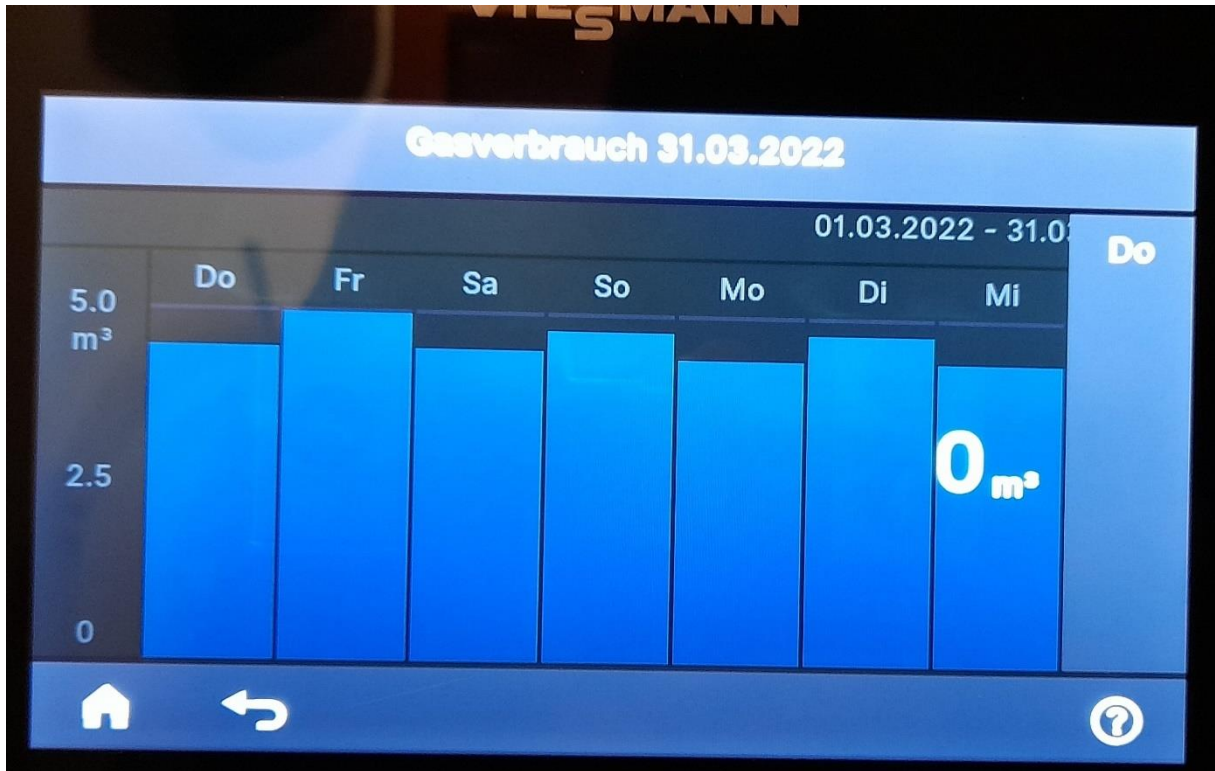

Datenverlust Gasverbrauch 31. März 2022

Datenverlust Stromerzeugung 31. März 2022

Brennstoffzelle Leistungsverlust 5.4.2022

Brennstoffzelle Leistungsverlust 8.4.2022

Brennstoffzelle Leistungsverlust 10.4.2022

Brennstoffzelle Leistungsverlust 17.4.2022

Brennstoffzelle Leistungsverlust 18.4.2022

Brennstoffzelle Leistungsverlust 20.4.2022

Brennstoffzelle hoher Gasverbrauch 22.4.2022

Brennstoffzelle Leistungsverlust 24.4.2022