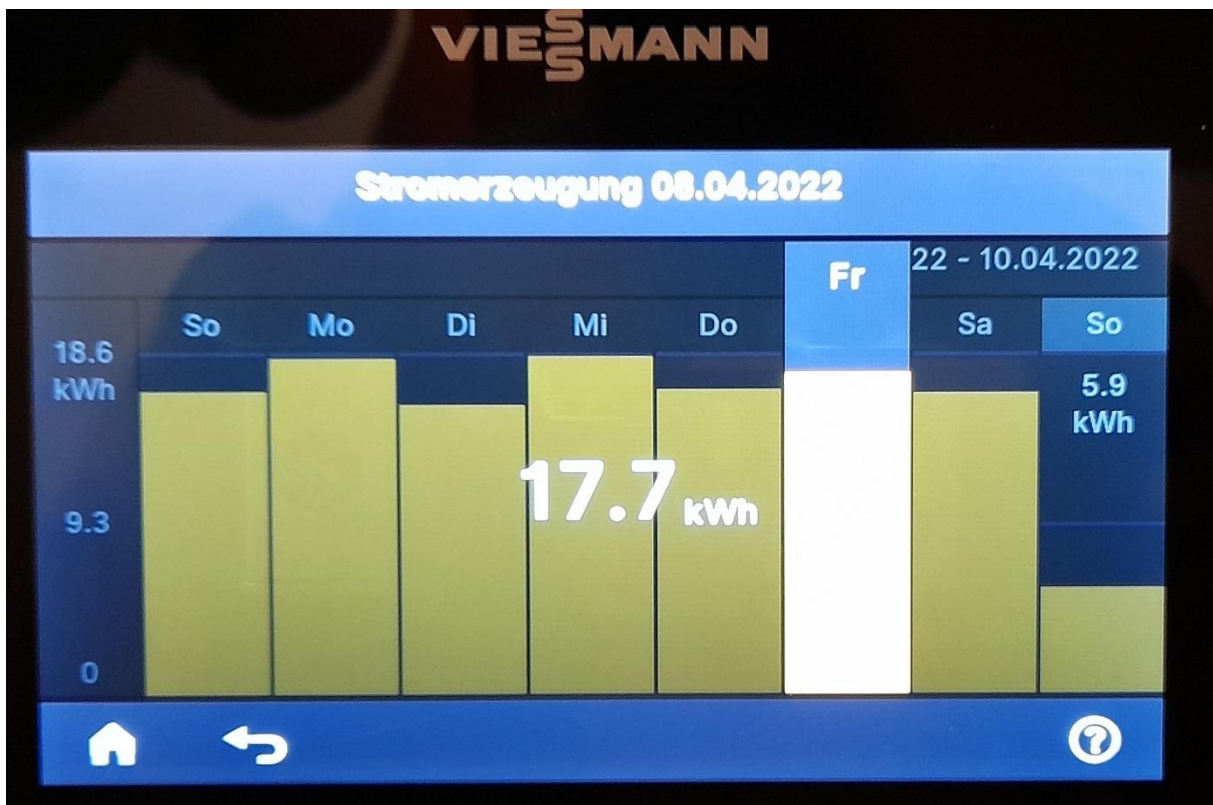

Datenverlust Gasverbrauch 31. März 2022

Datenverlust Stromerzeugung 31. März 2022

Brennstoffzelle Leistungsverlust 5.4.2022

Brennstoffzelle Leistungsverlust 8.4.2022

Brennstoffzelle Leistungsverlust 10.4.2022

Brennstoffzelle Leistungsverlust 17.4.2022

Brennstoffzelle Leistungsverlust 18.4.2022

Brennstoffzelle Leistungsverlust 20.4.2022

Brennstoffzelle hoher Gasverbrauch 22.4.2022

Brennstoffzelle Leistungsverlust 24.4.2022