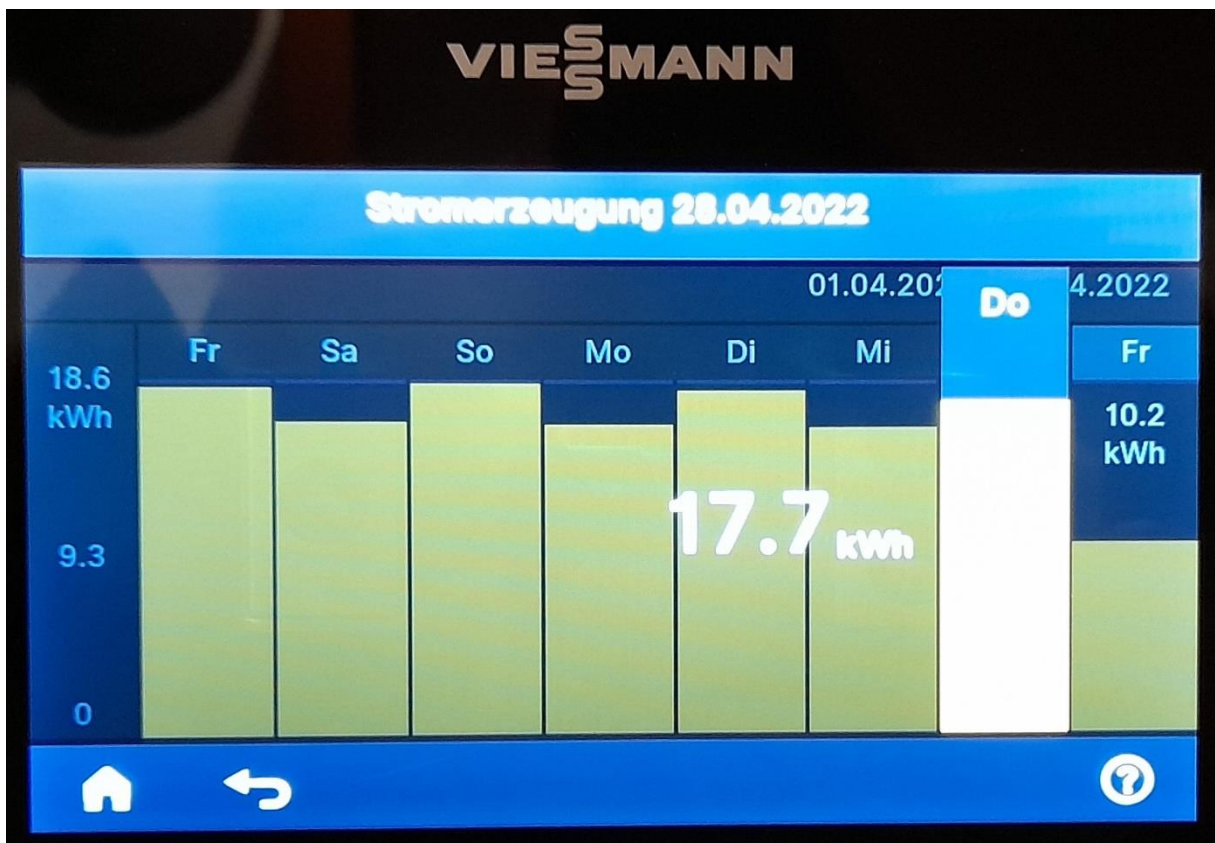

Brennstoffzelle hoher Gasverbrauch 24.4.2022

Brennstoffzelle Leistungsverlust 25.4.2022

Brennstoffzelle Leistungsverlust 26.4.2022

Brennstoffzelle hoher Gasverbrauch 26.4.2022

Brennstoffzelle Leistungsverlust 27.4.2022

Brennstoffzelle Leistungsverlust 28.4.2022

Brennstoffzelle hoher Gasverbrauch 28.4.2022