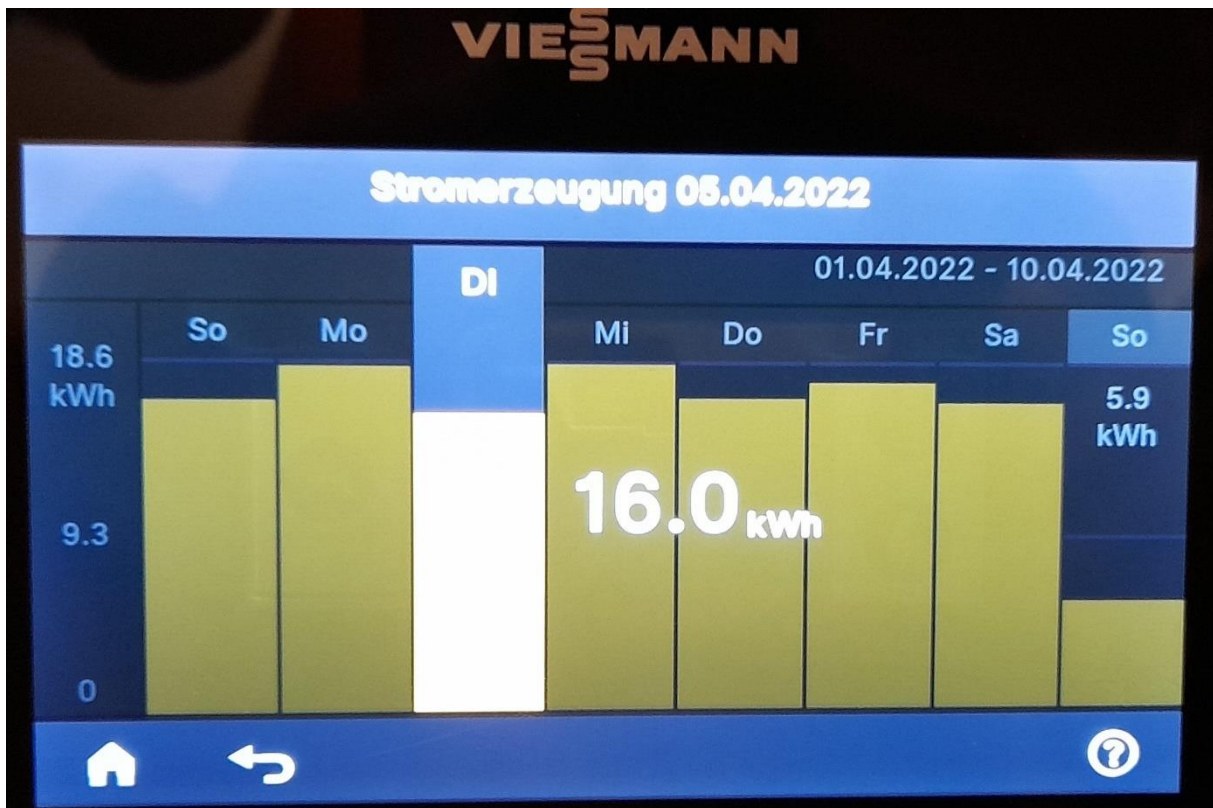

Datenverlust Gasverbrauch 31. März 2022

Datenverlust Stromerzeugung 31. März 2022

Brennstoffzelle Leistungsverlust 5.4.2022

Brennstoffzelle Leistungsverlust 8.4.2022

Brennstoffzelle Leistungsverlust 10.4.2022

Brennstoffzelle Leistungsverlust 17.4.2022

Brennstoffzelle Leistungsverlust 18.4.2022

Brennstoffzelle Leistungsverlust 20.4.2022

Brennstoffzelle hoher Gasverbrauch 22.4.2022

Brennstoffzelle Leistungsverlust 24.4.2022