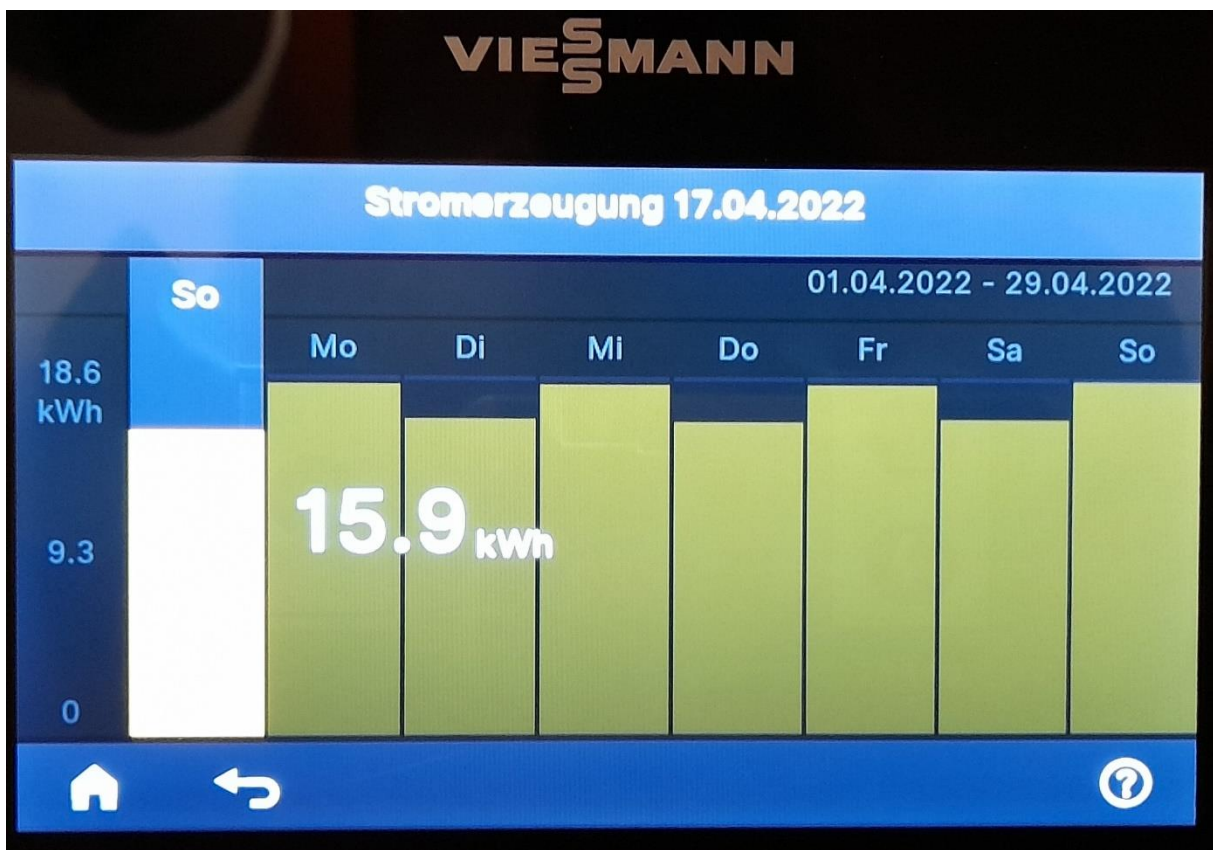

Datenverlust Gasverbrauch 31. März 2022

Datenverlust Stromerzeugung 31. März 2022

Brennstoffzelle Leistungsverlust 5.4.2022

Brennstoffzelle Leistungsverlust 8.4.2022

Brennstoffzelle Leistungsverlust 10.4.2022

Brennstoffzelle Leistungsverlust 17.4.2022

Brennstoffzelle Leistungsverlust 18.4.2022

Brennstoffzelle Leistungsverlust 20.4.2022

Brennstoffzelle hoher Gasverbrauch 22.4.2022

Brennstoffzelle Leistungsverlust 24.4.2022