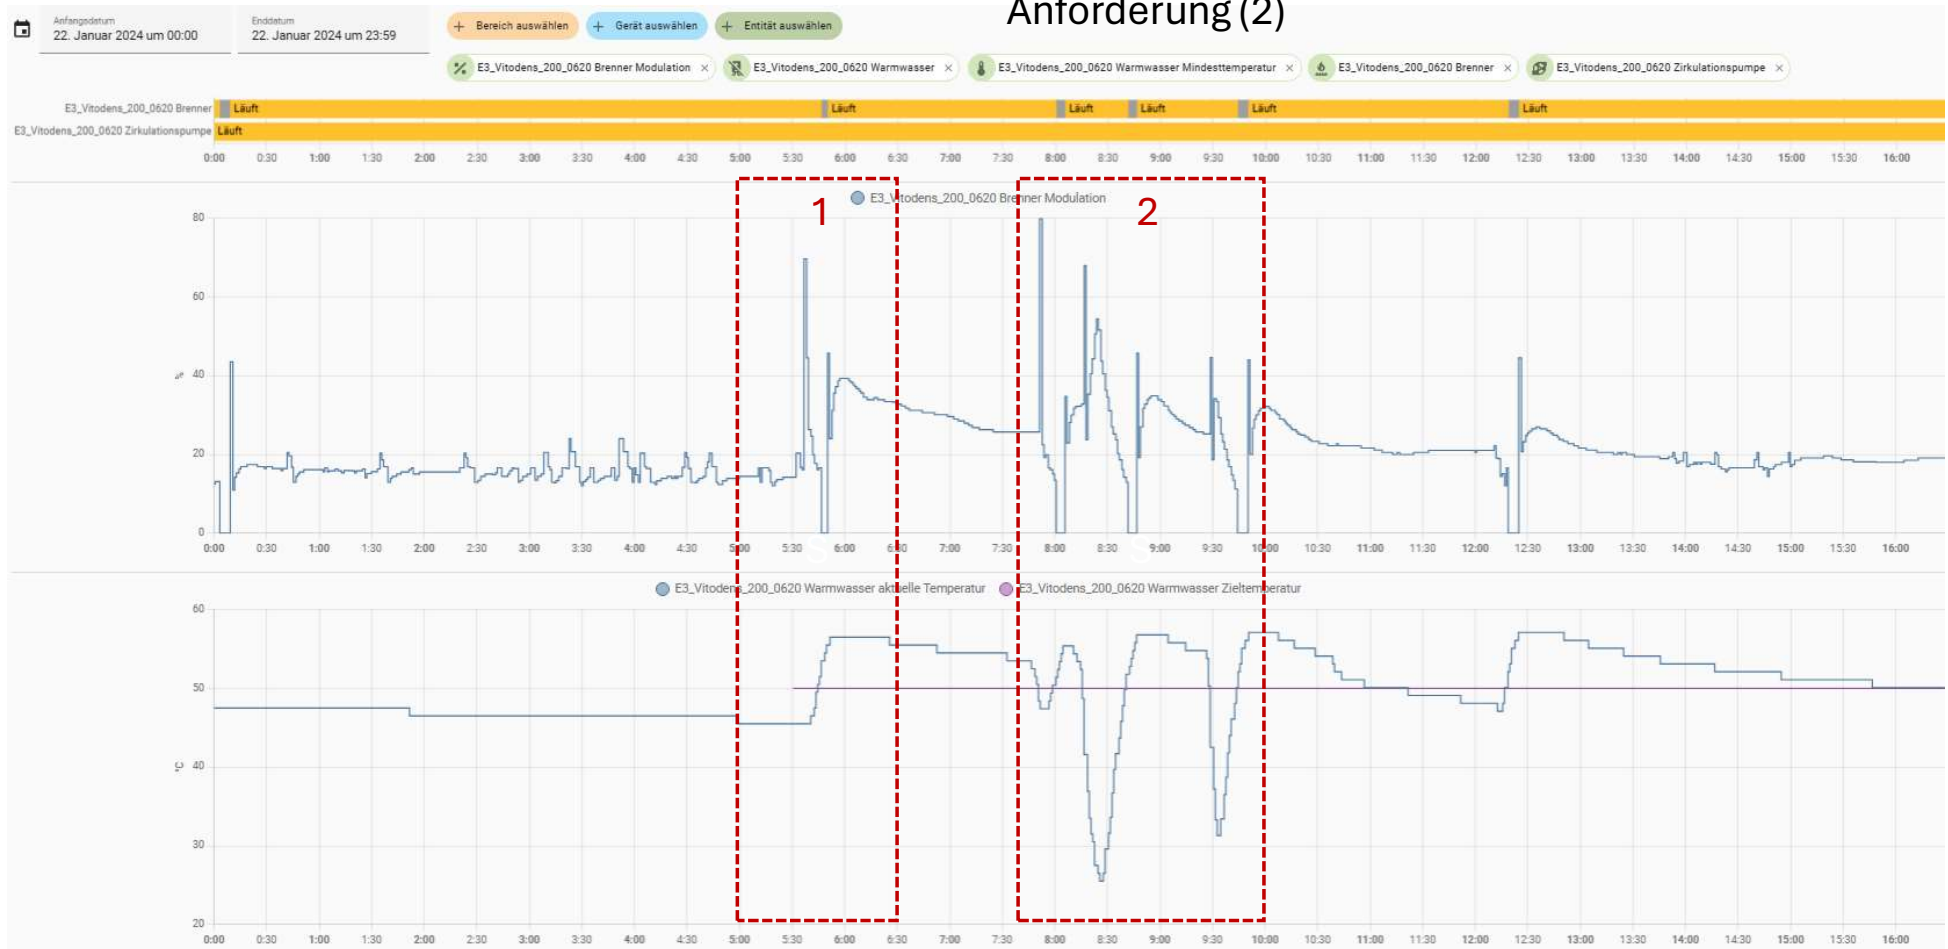

Vitodens 200-W B2HF-25 2.5 – 25 kW
Seriennummer 7722307003470125

Brennerstarts bei Erhöhung der WW Temperatur
bei Ende der Nachtabsenkung (1) bzw. WW
Anforderung (2)

Detailbereich 1

Detailbereich 2