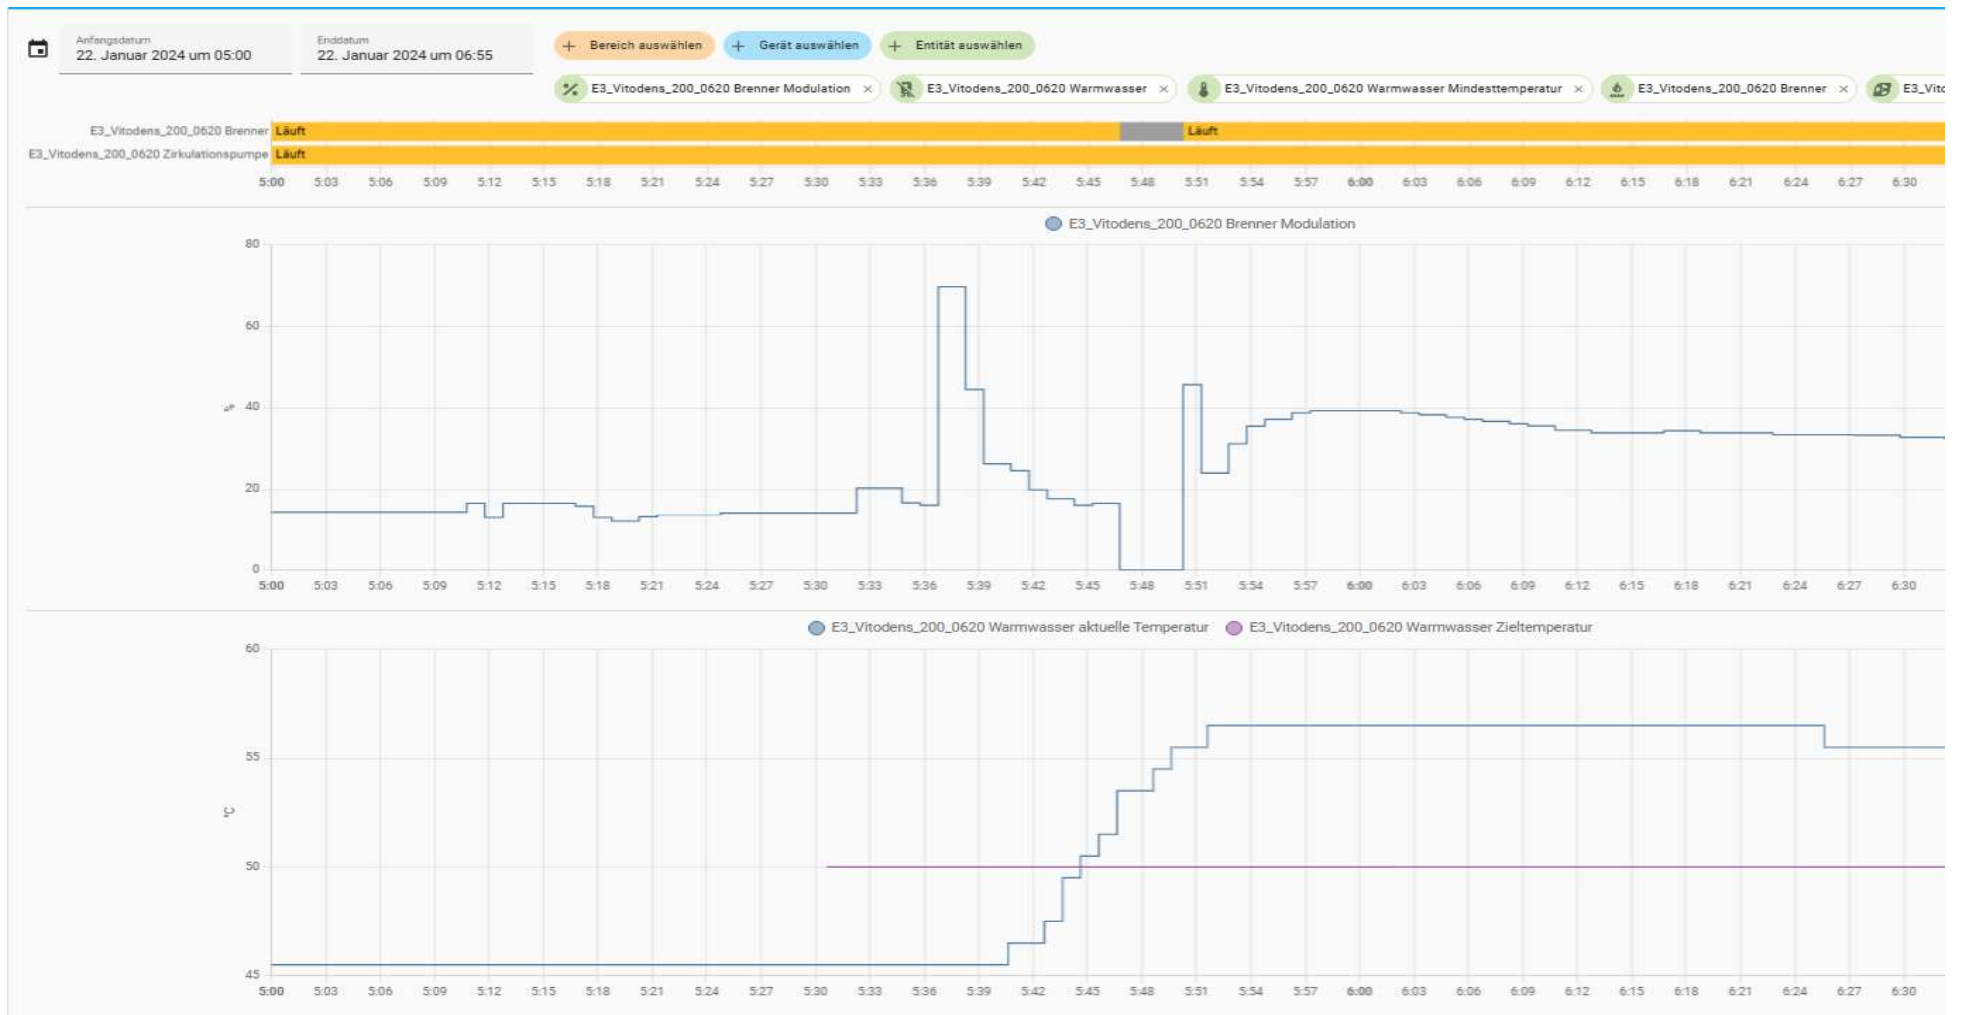

Vitodens 200-W B2HF-25 2.5 – 25 kW
Seriennummer 7722307003470125

Brennerstarts bei Erhöhung der WW Temperatur
bei Ende der Nachtabsenkung (1) bzw. WW
Anforderung (2)

Detailbereich 1

Detailbereich 2