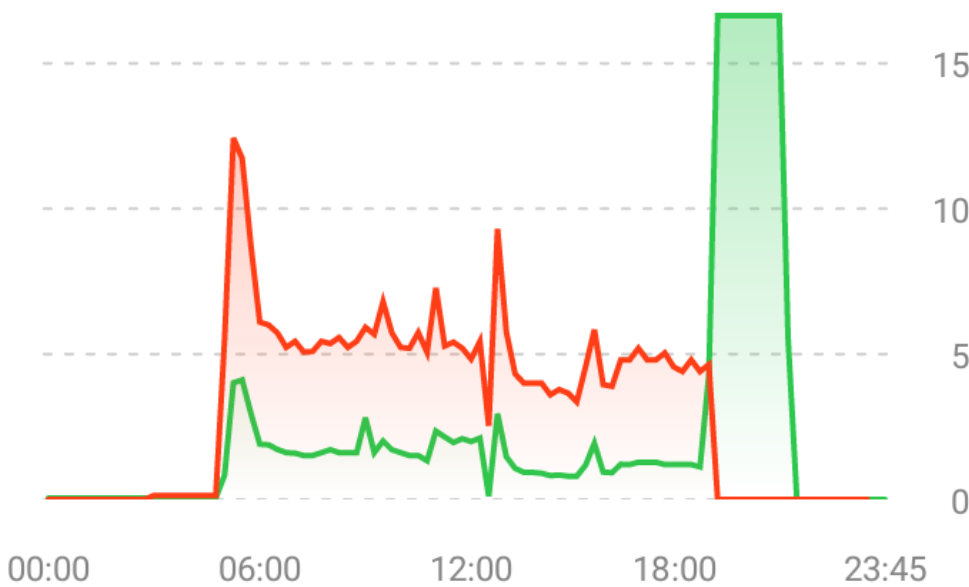

19:20

Analyse

13. Jänner 2024

ENERGIEBILANZ

kW

13. Jänner 2024

Energieverbrauch 57.8 kWh

- Home
- Mitteil...
- Analyse
- ViCare+
- Einstell...