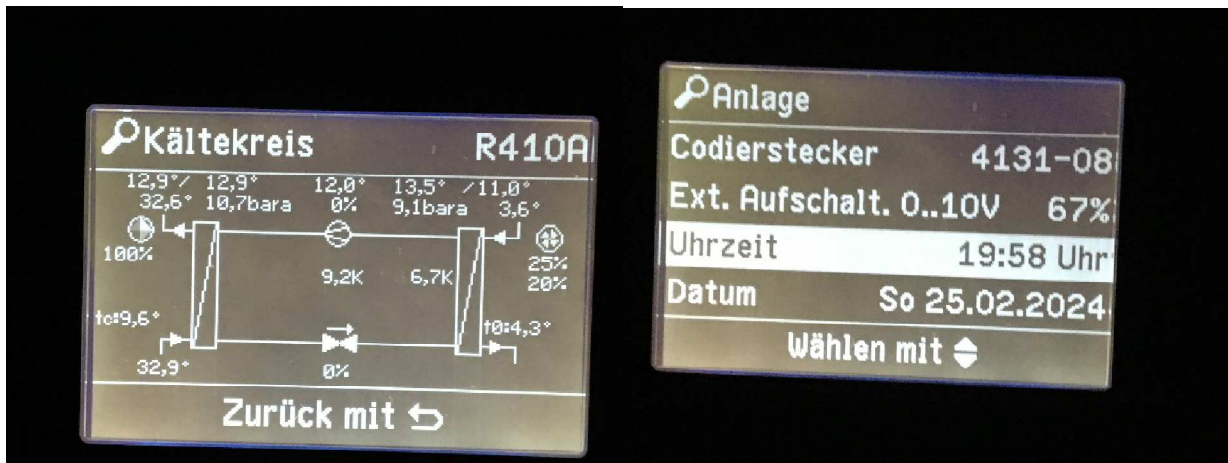

Wärmepumpe Vitocal 200-AAWO-E-AC 201.A13

Herstellernr.: 7727 5022 0491 3128

Anlagenschema 2;

Regelverhalten bei externer Anforderung

Startphase

Die externe Steuerung fährt runter, die WP-Steuerung reagiert nicht!

Aus Schaltstatus

Offensichtlich verarbeitet die WP-Steuerung nicht die externe Anforderung, sondern steuert selbsttätig nach der Speichertemperatur als Sollwert.