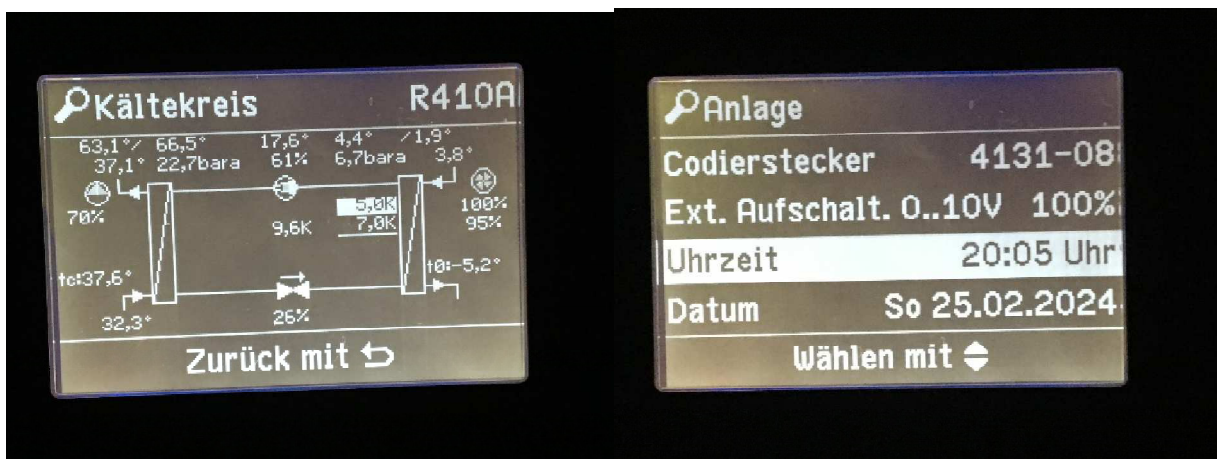

Wärmepumpe Vitocal 200-AAWO-E-AC 201.A13

Herstellernr.: 7727 5022 0491 3128

Anlagenschema 2;

Regelverhalten bei externer Anforderung

Startphase

Die externe Steuerung fährt runter, die WP-Steuerung reagiert nicht!

Aus Schaltstatus

Offensichtlich verarbeitet die WP-Steuerung nicht die externe Anforderung, sondern steuert selbsttätig nach der Speichertemperatur als Sollwert.