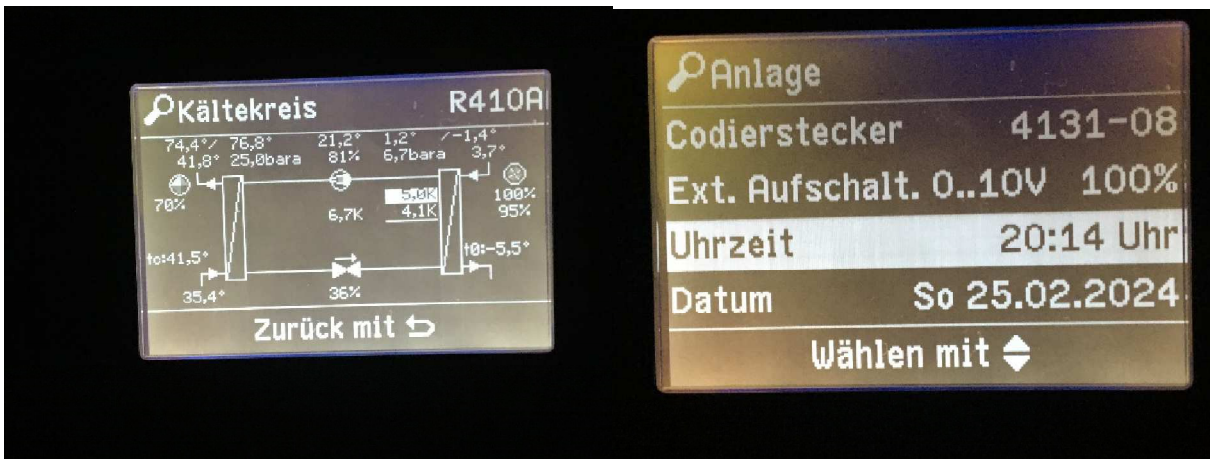

Wärmepumpe Vitocal 200-AAWO-E-AC 201.A13

Herstellernr.: 7727 5022 0491 3128

Anlagenschema 2;

Regelverhalten bei externer Anforderung

Startphase

Die externe Steuerung fährt runter, die WP-Steuerung reagiert nicht!

Aus Schaltstatus

Offensichtlich verarbeitet die WP-Steuerung nicht die externe Anforderung, sondern steuert selbsttätig nach der Speichertemperatur als Sollwert.