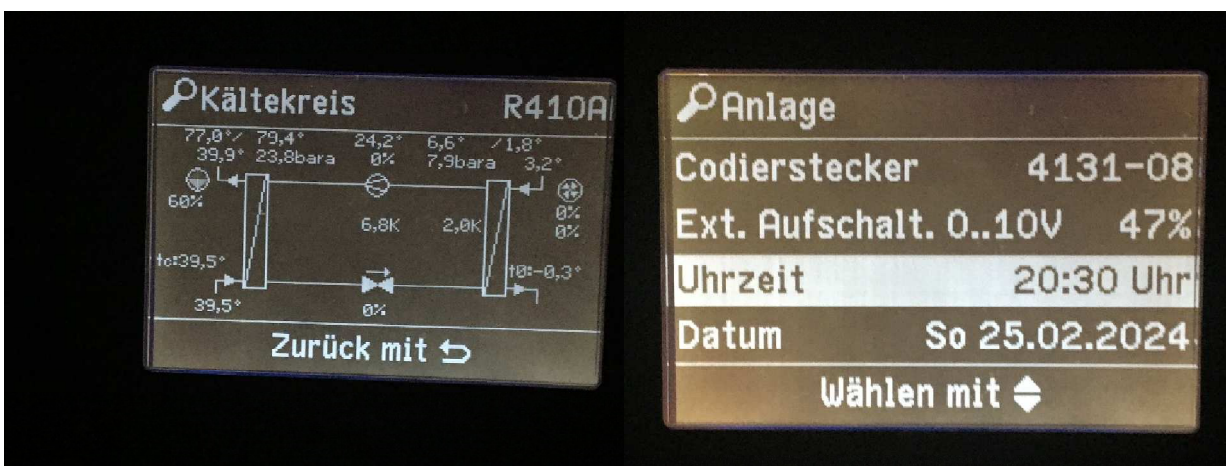

Wärmepumpe Vitocal 200-AAWO-E-AC 201.A13

Herstellernr.: 7727 5022 0491 3128

Anlagenschema 2;

Regelverhalten bei externer Anforderung

Startphase

Die externe Steuerung fährt runter, die WP-Steuerung reagiert nicht!

Aus Schaltstatus

Offensichtlich verarbeitet die WP-Steuerung nicht die externe Anforderung, sondern steuert selbsttätig nach der Speichertemperatur als Sollwert.