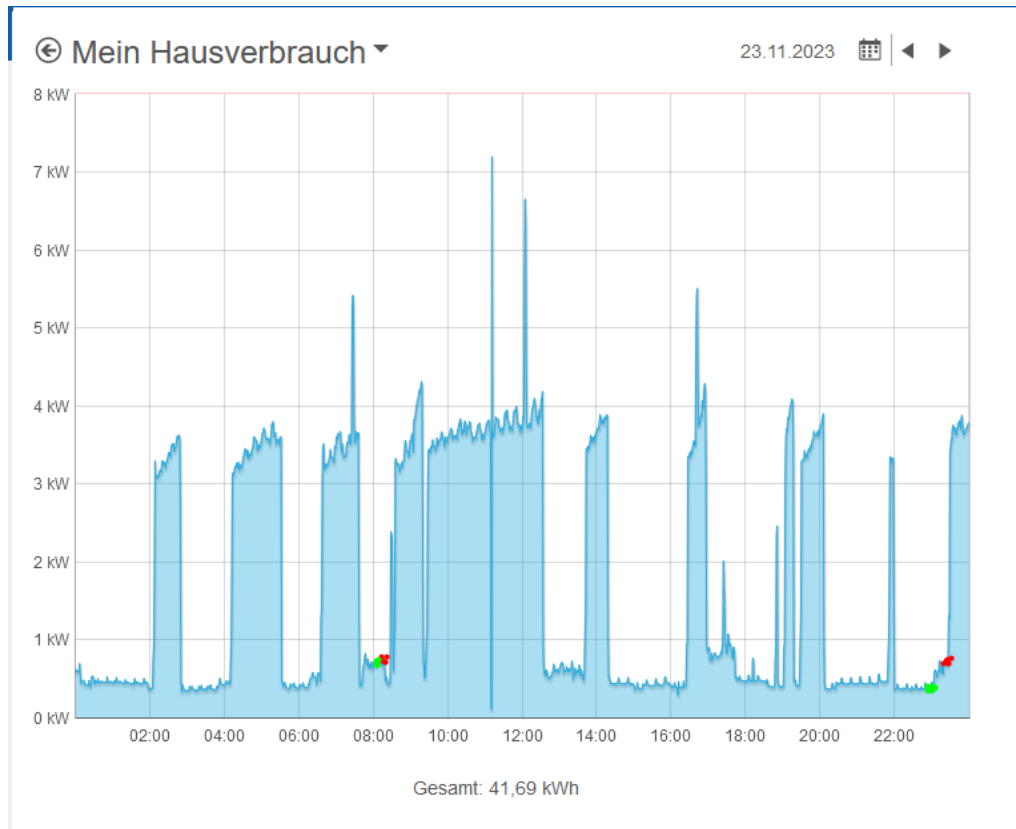

23.11.23

Grün: Fehlermeldung Neustart	Rot Uhrzeit vor Anstieg:
8:07	8:26
22:58	23:35

13 Std 13 Anzahl

8:07

22:58

---

24.11.2023

Grün: Fehlermeldung Neustart	Rot Uhrzeit vor Anstieg:
8:07	8:26